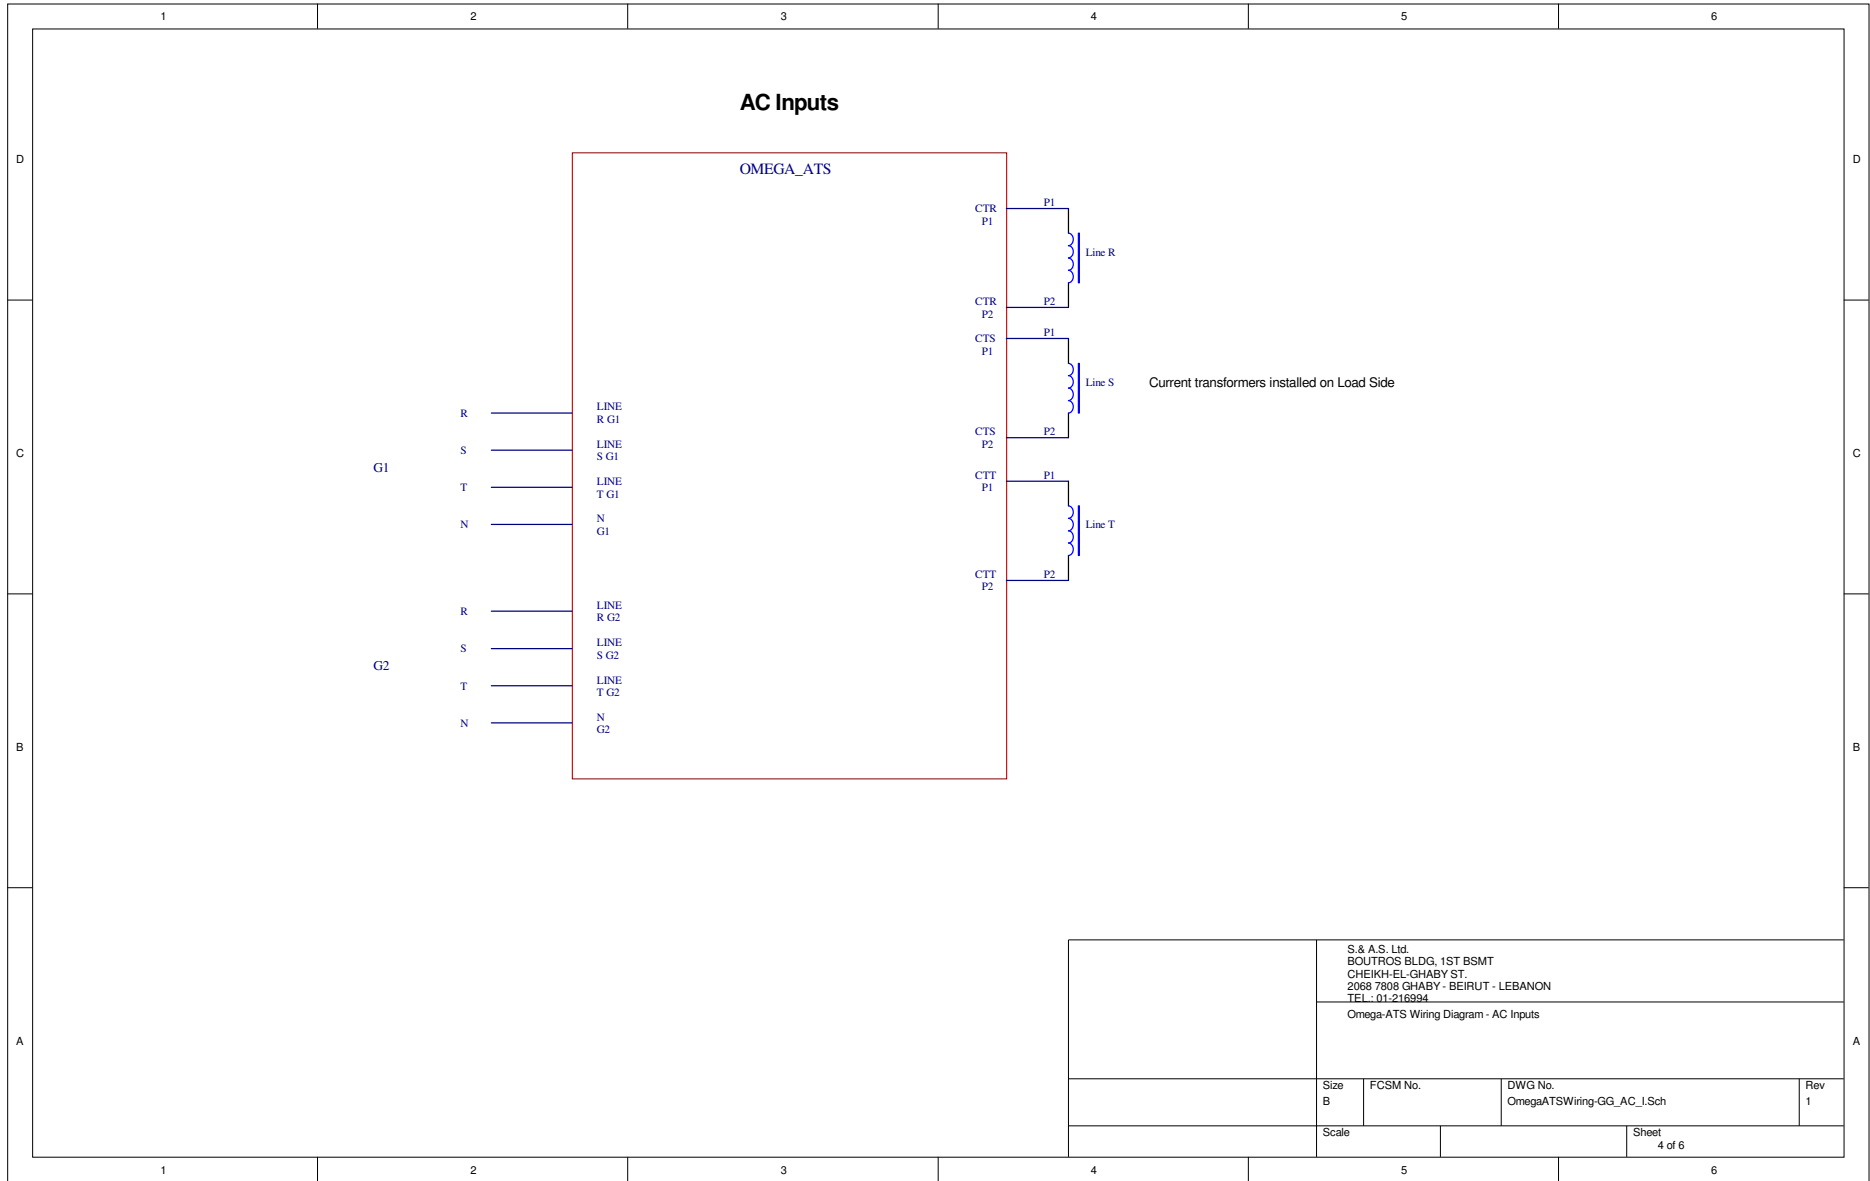

DC side Inputs / Outputs with MCB

S & A S. Ltd.
 BOUTROS BLDG. 1ST BSMT
 CHEIKH-EL-GHABY ST.
 2068 7808 GHABY - BEIRUT - LEBANON
 TEL : 01-216994

Omega-ATS Wiring Diagram - DC Inputs+Outputs

Size B	FCSM No.	DWG No. OmegaATSWiring-GG_DC_IO_MCB.Sch	Rev 1
-----------	----------	--	----------

Scale	Sheet 3 of 6
-------	-----------------

S & A.S. Ltd.
 BOUTROS BLDG. 1ST BSMT
 CHEIKH-EL-GHABY ST.
 2068 7808 GHABY - BEIRUT - LEBANON
 TEL : 01-216994

Omega-ATS Wiring Diagram - AC Inputs

Size B	FCSM No.	DWG No. OmegaATSWiring-GG_AC_I.Sch	Rev 1
Scale		Sheet 4 of 6	